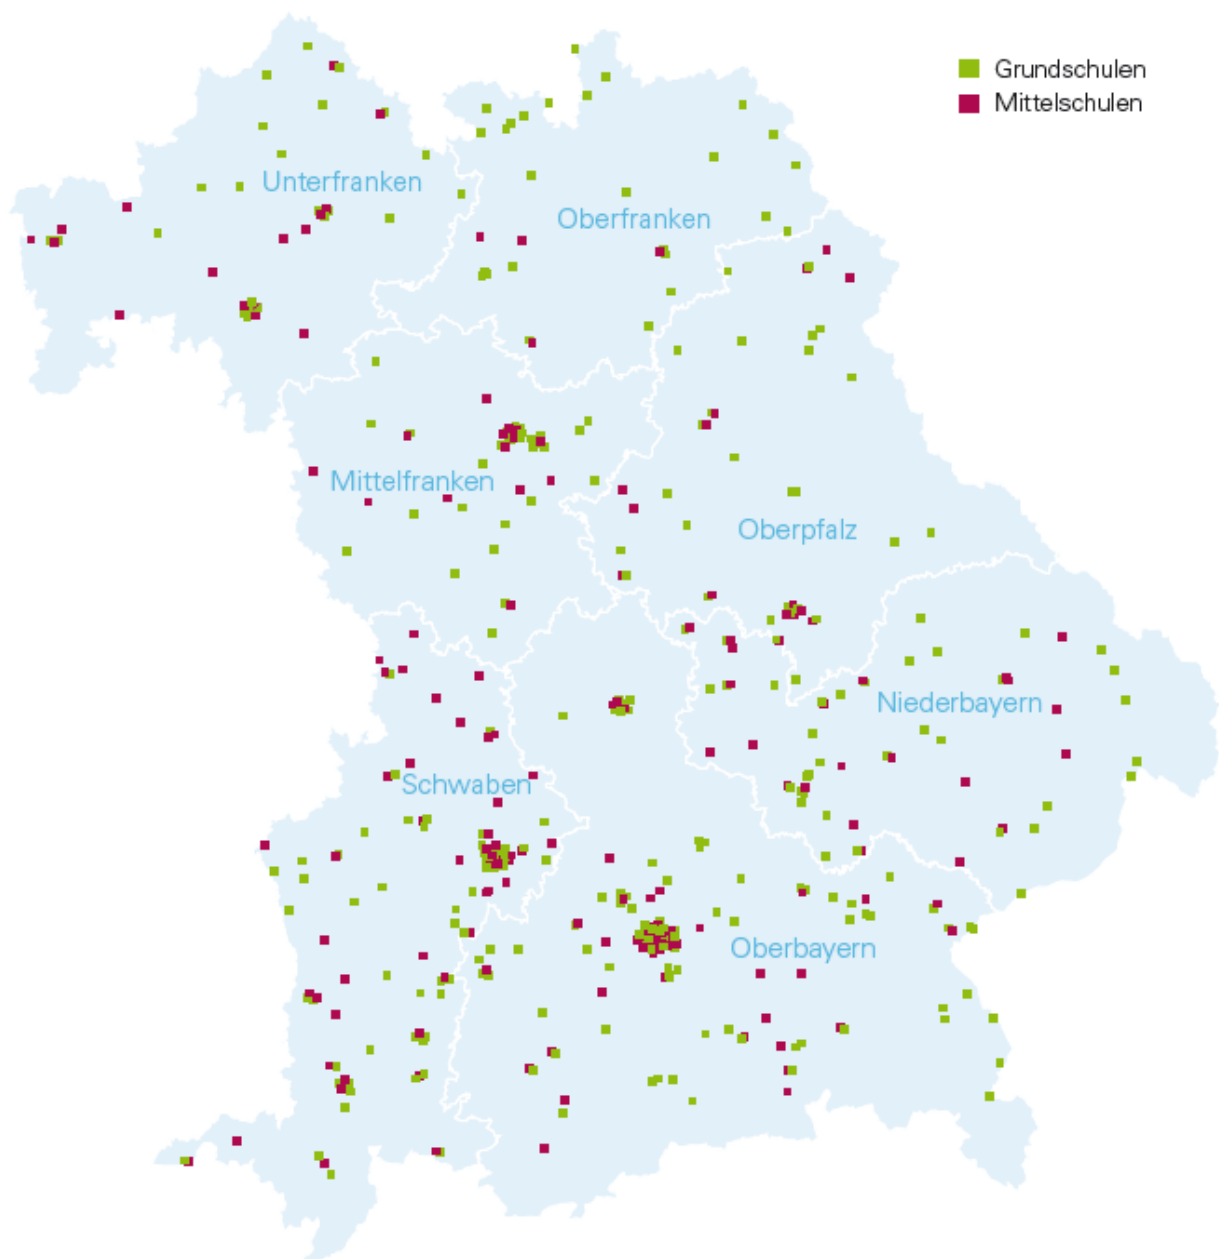

445 Standorte der 815 Kooperationsklassen im Schuljahr 2013/14 in Bayern

Abb.: Kooperationsklassen in Bayern (Schuljahr 2013/14) (Datenquelle: ASD)

3.4 Partnerklassen

Im Schuljahr 2013/14 existieren insgesamt 197 Partnerklassen in Bayern, davon die überwiegende Zahl an Grund- und Mittelschulen. Aufgrund der schnelllebigen Veränderungen im Bereich dieser Klassen wird gebeten, die Standorte zum gewählten Zeitpunkt aktuell beim regional zuständigen Ansprechpartner im Schulamt vor Ort zu erfragen. Die nachfolgende Karte gibt einen Überblick über die Standorte der 197 Partnerklassen im Schuljahr 2013/14.